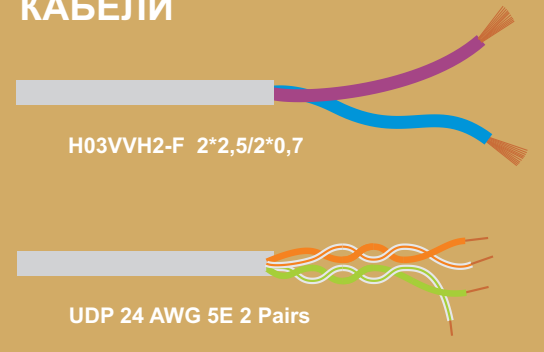

КОНТРОЛЛЕР/СЧИТЫВАТЕЛЬ

КАБЕЛИ

СЕТЬ RS485

СЧИТЫВАТЕЛЬ

ЭЛЕКТРОМАГНИТНЫЙ ЗАМОК

ДАТЧИК ДВЕРИ

ПИТАНИЕ