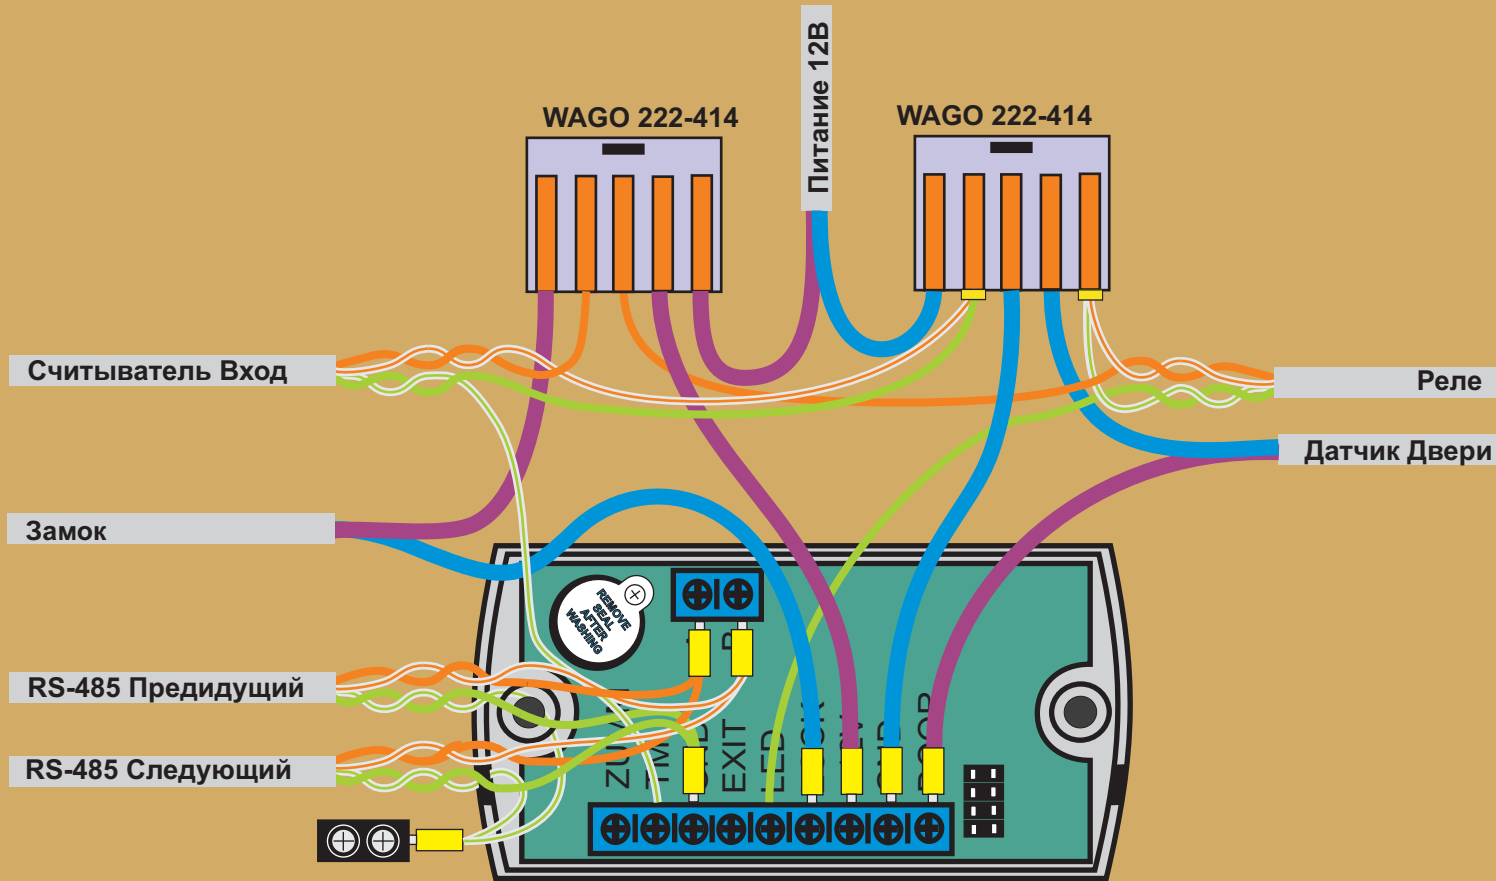

КОНТРОЛЛЕР/СЧИТЫВАТЕЛЬ

КАБЕЛИ

СЕТЬ RS485

СЧИТЫВАТЕЛЬ

ЭЛЕКТРОМАГНИТНЫЙ ЗАМОК

ДАТЧИК ДВЕРИ

ПИТАНИЕ