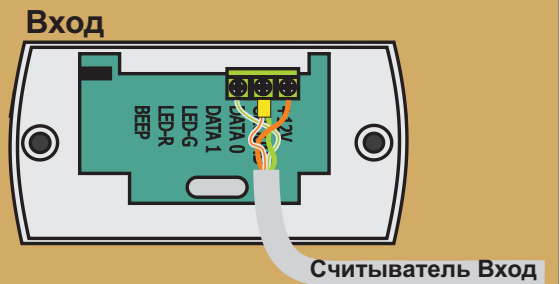

КОНТРОЛЛЕР/СЧИТЫВАТЕЛЬ

КАБЕЛИ

СЕТЬ RS485

СЧИТЫВАТЕЛЬ

ЭЛЕКТРОМАГНИТНЫЙ ЗАМОК

ДАТЧИК ДВЕРИ

ПИТАНИЕ