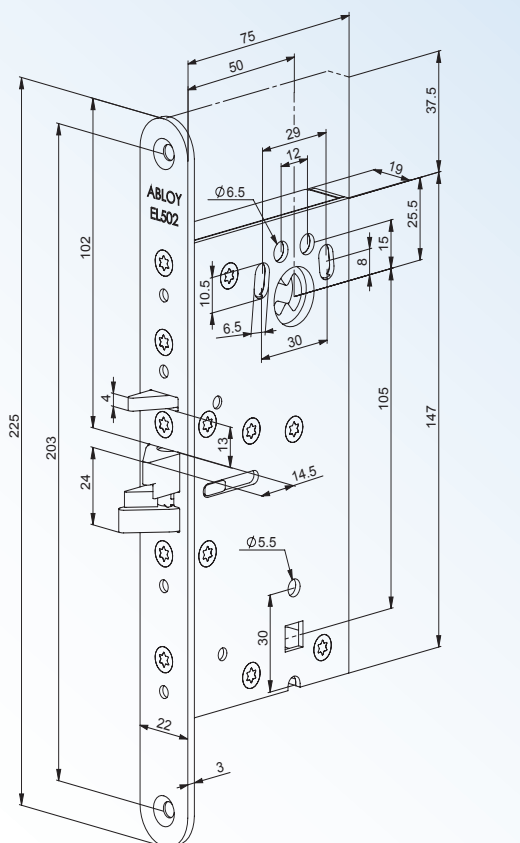

ТЕХНИЧЕСКИЕ ДАННЫЕ

Рабочее напряжение	12 – 24 В пост. (-10%/+15%)
Потребление тока	макс. 550 мА (12 В пост.) холостого хода 240 мА (12 В пост.) макс. 270 мА (24 В пост.) холостого хода 110 мА (24 В пост.)
Рабочая температура	-20°С...+60°С
Выход ригеля	14,5 мм
Регулируемый бэксэт	50 мм
Передняя планка	22 мм

УПАКОВКА

Корпус замка, запорная планка EA307, разъёмы подключения, крепёжные винты, руководство на корпус замка

ИНДИКАЦИЯ

Запертое положение ригеля двойного действия

РАЗМЕРЫ

ПРИМЕНЕНИЕ

Замки **ABLOY® EL502** обычно устанавливаются на двери внутренних коммерческих зданий и образовательных центров.