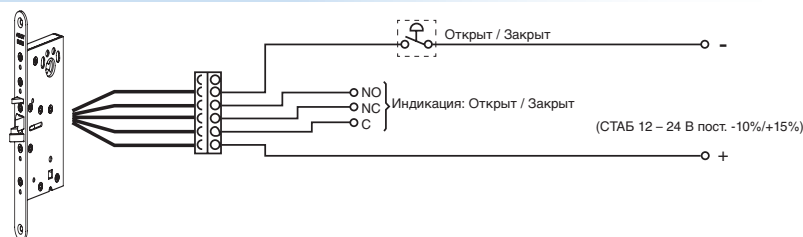

СХЕМА ПОДКЛЮЧЕНИЯ

ЦИЛИНДРЫ

C = **ABLOY® CLASSIC**, D = **ABLOY® PRO**, N = **ABLOY® PROTEC**

Цилиндр/ пов.кнопка	CY001C, D, N	Финский
	CY013C, D, N	Финский
	CY016C, D, N *)	Финский
	CY028C, D, N	Финский
	CY201D, N	Скандинавский овальный
Двойной	CY002C, D, N	Финский
	CY029C, D, N	Финский
	CY062C, D, N	Финский
	CY202D, N	Скандинавский овальный
	CY205D, N	Скандинавский овальный

*) Совместим с кнопкой аварийного выхода 6488

АКСЕССУАРЫ (Заказывать отдельно)

Кабель	ABLOY® EA211 (6м) ABLOY® EA221 (10м)
Кабелепроход	ABLOY® EA280 ABLOY® EA281
Зап.планка	ABLOY® LP711 ABLOY® LP714 ABLOY® LP721 (двери с фальцем) ABLOY® LP731 (двери с фальцем)
	ABLOY® EA307 ABLOY® EA308 ABLOY® 4613 ABLOY® 4614

www.abloy.ru

Abloy Oy
Wahlforsinkatu 20
P.O.Box 108
FI-80101 JOENSUU
FINLAND
Tel. +358 20 599 2501
Fax +358 20 599 2209

Представительство
АО "АБЛОЙ" в России:
119435 Москва
Б. Саввинский пер., д. 4,
стр. 4, под.1
Тел. +7 (495) 937-5090
Факс +7 (495) 937-5091

Представительство
АО "АБЛОЙ" в Украине:
03049 Киев
ул. Брюллова 7, обис 12
Тел. +380 (44) 517-5236
Факс +380 (44) 517-5518

An ASSA ABLOY Group brand

Abloy Oy is one of the leading manufacturers of locks, locking systems and architectural hardware and the world's leading developer of products in the field of electromechanical locking technology.

ASSA ABLOY is the global leader in door opening solutions, dedicated to satisfying end-user needs for security, safety and convenience.

ASSA ABLOY